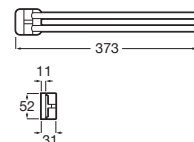

Toallero doble giratorio*

400	Cromado	A817885C00	€ 58,80
	Negro mate	A817885NBO	€ 76,30

*No admite instalación mediante adhesivo