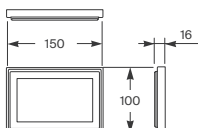

Portacepillos encimera	01	39/40/57
75 x 75 x 137	A8166220..	€144,00 €200,00