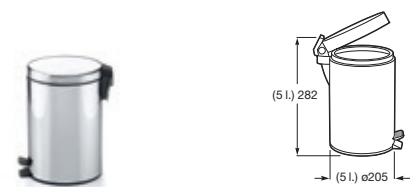

Papelera
Cromado
5 litros **A815489001** € 64,70