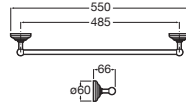

Toallero Cromado
550 **A817003001** €86,00