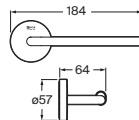

Cromado	A817745C00	€ 116,00
Negro mate	A817745NBO	€ 151,00

*No admite instalación mediante adhesivo

Victoria Round

Doble sistema de fijación: con adhesivo y con tornillos

Estante

350	Cromado	A817746C00	€ 56,30
	Negro mate	A817746NBO	€ 73,30