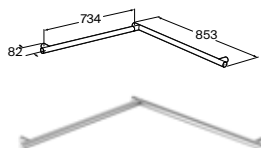

Caja para pañuelos	01	39/40/57
255 x 150 x 81	A8166240..	€ 360,00 € 376,00

Access Design

Asa de apoyo recta

Acero

A			
1000	Inox brillo	A816943C00	€ 138,00
	Blanco/ Negro mate	A816943..0	€ 153,00
700	Inox brillo	A816942C00	€ 114,00
	Blanco/ Negro mate	A816942..0	€ 125,00
500	Inox brillo	A816941C00	€ 97,30
	Blanco/ Negro mate	A816941..0	€ 108,00
400	Inox brillo	A816940C00	€ 94,30
	Blanco/ Negro mate	A816940..0	€ 104,00