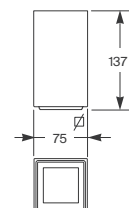

Dispensador jabón encimera	01	39/40/57
108 x 75 x 137	A8166230..	€210,00 €340,00