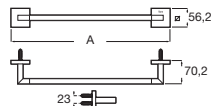

Hotels Square

Colgador

Cromado	A817601C00	€21,80
Negro mate	A817601C40	€32,50

Colgador doble

Cromado	A817602C00	€27,30
Negro mate	A817602C40	€40,70

Colgador triple

Cromado	A817603C00	€38,70
Negro mate	A817603C40	€58,20