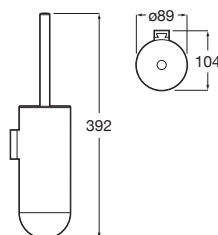

Toallero anilla

Ø200	Negro mate	A817867NB0	€ 52,80
	Blanco mate	A817867B00	€ 52,80

Portarrollo sin tapa

Negro mate	A817871NB0	€ 44,30
Blanco mate	A817871B00	€ 44,30

Escobillero suelo

Negro mate	A817865NB0	€ 92,70
Blanco mate	A817865B00	€ 92,70