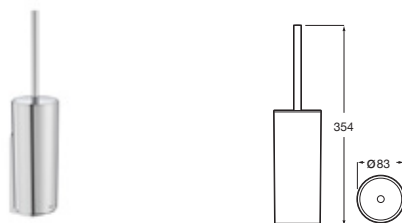

Escobillero suelo/pared

Instalación dual

Cromado	A817891C00	€ 53,00
Negro mate	A817891NBO	€ 68,80