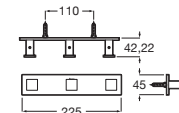

Hotels Square

Colgador

Cromado	A817601C00	€21,80
Negro mate	A817601C40	€32,50

Colgador doble

Cromado	A817602C00	€27,30
Negro mate	A817602C40	€40,70

Colgador triple

Cromado	A817603C00	€38,70
Negro mate	A817603C40	€58,20