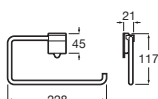

Toallero

A				
600	Cromado	A816845001	€ 68,30	
	Negro mate	A816845024	€ 89,20	
400	Cromado	A816846001	€ 60,70	
	Negro mate	A816846024	€ 79,50