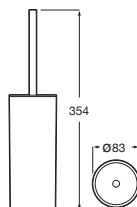

Escobillero suelo/pared

Instalación dual

Cromado	A817891C00	€ 53,00
Negro mate	A817891NBO	€ 68,80