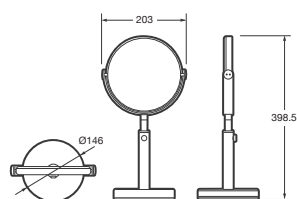

Espejo de aumento x5
con perfilera en acabado Greige y base en Off-White

146 x 400 - 498	A817498040	€ 508,00