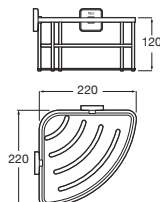

Victoria

Doble sistema de fijación: con adhesivo y con tornillos