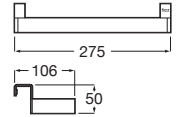

Toallero para mueble Extra

275 mm	Cromado	A817921C00	€ 45,20
	Negro mate	A817921NBO	€ 58,70