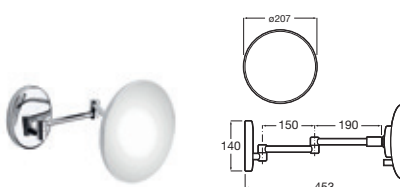

Espejo aumento pared x3
2 brazos Cromado
Ø210 **A816381001** € 130,00