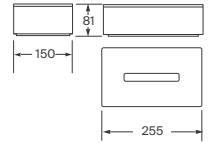

Portarrollo con tapa	01	39/40/57
151 x 131 x 81	A8166200..	€ 178,00 € 306,00