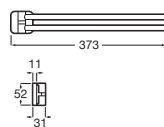

Toallero doble giratorio*

400	Cromado	A817885C00	€ 58,80
	Negro mate	A817885NBO	€ 76,30

*No admite instalación mediante adhesivo