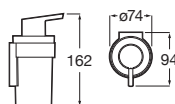

Dispensador jabón pared

Cromado	A817892C00	€ 53,00
Negro mate	A817892NBO	€ 68,80