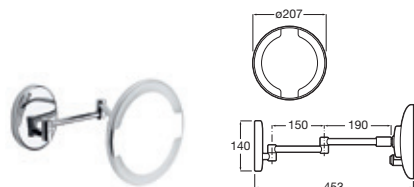

Hotels

Espejo aumento pared x3 con luz
LED, 2 brazos Cromado
Ø210 **A816380001** € 248,00