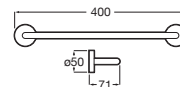

Colgador

Negro mate	A817860NB0	€ 21,00
Blanco mate	A817860B00	€ 21,00