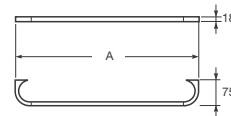

Toallero

A		01	40 / 57
750 x 75 x 18	A8172700..	€ 612,00	€ 694,00
530 x 75 x 18	A8172710..	€ 568,00	€ 612,00
400 x 75 x 18	A8172720..	€ 554,00	€ 580,00

Toallero para lavabo suspendido

450 x 73 x 18	Chrome	A816447001	€ 1.336,00
	Greige	A816447040	€ 1.430,00
	Acero cepillado	A816447057	€ 1.430,00