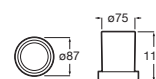

Dispensador jabón pared

Cromado	A817037001	€ 82,80
Acabados color	A817037..0	€ 124,00
Negro mate	A817037NBO	€ 108,00