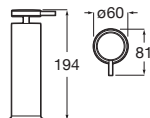

Allegro

Dispensador jabón encimera

Negro mate	A817863NB0	€ 66,30
Blanco mate	A817863B00	€ 66,30

Dispensador jabón pared

Negro mate	A817864NB0	€ 71,70
Blanco mate	A817864B00	€ 71,70

Portacepillos encimera

Negro mate	A817861NB0	€ 34,30
Blanco mate	A817861B00	€ 34,30

Portacepillos pared

Negro mate	A817862NB0	€ 47,20
Blanco mate	A817862B00	€ 47,20

Colgador

Negro mate	A817860NB0	€ 21,00
Blanco mate	A817860B00	€ 21,00

Toallero

400	Negro mate	A817868NB0	€ 41,80
	Blanco mate	A817868B00	€ 41,80

Toallero anilla

Ø200	Negro mate	A817867NB0	€ 52,80
	Blanco mate	A817867B00	€ 52,80

Portarrollo sin tapa

Negro mate	A817871NB0	€ 44,30
Blanco mate	A817871B00	€ 44,30

Escobillero suelo

Negro mate	A817865NB0	€ 92,70
Blanco mate	A817865B00	€ 92,70

Escobillero pared

Negro mate	A817866NB0	€ 99,80
Blanco mate	A817866B00	€ 99,80