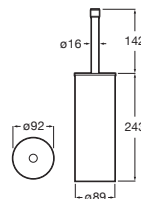

Escobillero suelo
Acero inoxidable Mate
A817306002 € 58,30