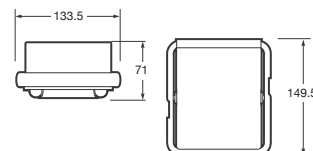

Portarrollo con tapa

149,5 x 133,5 x 71	Greige combinado con Shiny Greige	A817491040	€ 262,00
	Acero cepillado combinado con Chrome	A817491057	€ 262,00