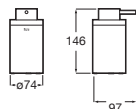

Hotels Round

N Acabados Negro Titanio cepillado, Grafito cepillado, Cobre cepillado