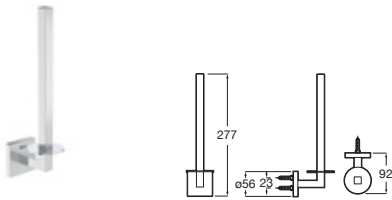

Portarrollo reserva doble

Cromado	A817614C00	€ 57,50
Negro mate	A817614C40	€ 86,30