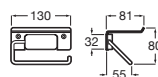

Portarrollo reserva

Cromado	A817733C00	€ 29,20
Negro mate	A817733NB0	€ 38,20