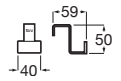

Toallero para mueble Extra

385 mm	Cromado	A817923C00	€ 55,70
	Negro mate	A817923NBO	€ 72,30