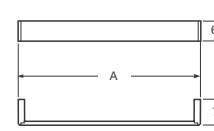

Caja organizadora para barra estante o mueble		
249 x 109,5 x 60	A816452043	€78,00

Colgador	01	39/40/57
30 x 27 x 85,6	A8164510..	€68,00 €88,00

Toallero			
A	01	39/40/57	
752,5 x 75 x 60	A8164570..	€352,00	€442,00
533,5 x 75 x 60	A8164560..	€310,00	€384,00
394 x 75 x 60	A8164550..	€280,00	€340,00
284,5 x 75 x 60	A8164540..	€228,00	€282,00