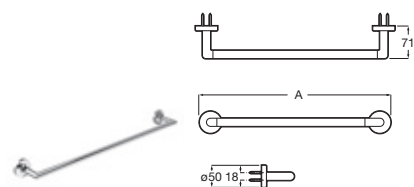

Colgador Cromado
A817675C00 €18,70

Colgador doble Cromado
A817676C00 €34,30

Toallero Cromado

A	Artículo	Precio
800	A817680C00	€54,80
600	A817679C00	€49,00
400	A817678C00	€43,30

Toallero anilla Cromado
 Ø200 **A817681C00** €35,70