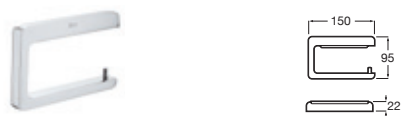

Jabonera ducha

Cromado	A817028001	€ 111,00
Acabados color	A817028..0	€ 166,00
Negro mate	A817028NBO	€ 145,00