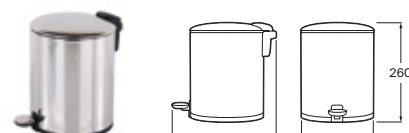

Papelera
5 litros Cromado **A817875C00** € 64,70
Negro mate **A817875NB0** € 84,00