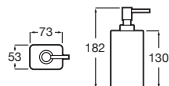

Ona

Dispensador jabón encimera

Blanco mate	A817673C60	€ 24,50
Verde mate	A817673C70	€ 24,50
Gris arena	A817673C80	€ 24,50

Portacepillos encimera

Blanco mate	A817672C60	€ 11,00
Verde mate	A817672C70	€ 11,00
Gris arena	A817672C80	€ 11,00

Bandeja

Blanco mate	A817671C60	€ 11,00
Verde mate	A817671C70	€ 11,00
Gris arena	A817671C80	€ 11,00

Bandeja

Blanco mate	A817670C60	€ 15,60
Verde mate	A817670C70	€ 15,60
Gris arena	A817670C80	€ 15,60

Ice

Dispensador jabón encimera

Blanco	A816861009	€ 26,00
Negro	A816861012	€ 26,00
Azul	A816861013	€ 26,00

Portacepillos encimera

Blanco	A816860009	€ 19,00
Negro	A816860012	€ 19,00
Azul	A816860013	€ 19,00

Escobillero suelo

Blanco	A816863009	€ 44,70
Negro	A816863012	€ 44,70
Azul	A816863013	€ 44,70