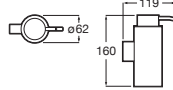

Dispensador jabón pared
Acero inoxidable Mate
A817301002 € 65,00