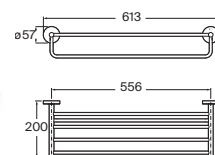

Toallero anilla

Cromado	A817744C00	€ 38,50
Negro mate	A817744NBO	€ 49,80

Toallero doble giratorio*

400	Cromado	A817885C00	€ 58,80
	Negro mate	A817885NBO	€ 76,30

*No admite instalación mediante adhesivo

Toallero estante*