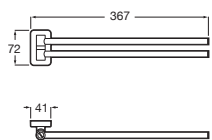

Toallero doble giratorio*

400	Cromado	A817727C00	€54,70
	Negro mate	A817727NBO	€71,00

*No admite instalación mediante adhesivo