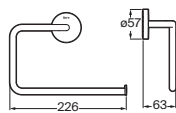

Toallero anilla

Cromado	A817744C00	€ 38,50
Negro mate	A817744NBO	€ 49,80