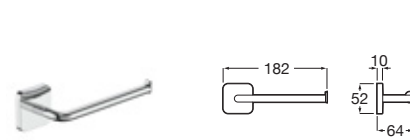

Cromado	A817886C00	€ 40,50
Negro mate	A817886NBO	€ 52,70

Toallero doble giratorio*

400	Cromado	A817885C00	€ 58,80
	Negro mate	A817885NBO	€ 76,30

*No admite instalación mediante adhesivo

Victoria Square

Doble sistema de fijación: con adhesivo y con tornillos

Toallero estante*

Cromado	A817887C00	€ 122,00
Negro mate	A817887NBO	€ 158,00

*No admite instalación mediante adhesivo

Estante

350	Cromado	A817888C00	€ 59,30
	Negro mate	A817888NBO	€ 77,00

Portarrollo sin tapa