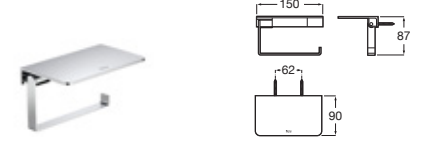

Portarrollo con estante

Cromado	A817612C00	€ 55,70
Negro mate	A817612C40	€ 83,70