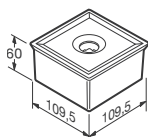

Bandeja de sobrenCIMERA	19/20/21	
545 x 190	A8565398..	€422,00

Caja organizadora para barra estante o mueble		
109,5 x 109,5 x 60	A816453043	€66,00