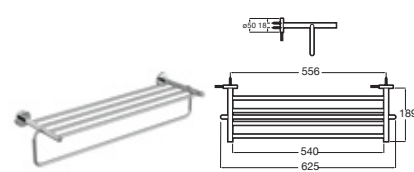

Toallero estante Cromado
A817683C00 €136,00