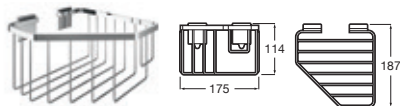

Rubik

Doble sistema de fijación: con adhesivo y con tornillos

Jabonera ducha rincón

175 x 175	Cromado	A816854001	€ 83,30
	Negro mate	A816854024	€ 108,00