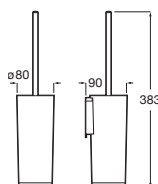

Portarrollo reserva

Cromado	A817733C00	€ 29,20
Negro mate	A817733NB0	€ 38,20

Portarrollo con estante

Cromado	A817731C00	€ 38,20
Negro mate	A817731NB0	€ 49,30

Escobillero suelo

Cromado	A817735C00	€ 78,70
Negro mate	A817735NB0	€ 102,00