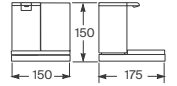

Set de accesorios compuesto de:		39
dosificador de jabón, recipiente para cepillos de		40
dientes, caja para pañuelos, jabonera y bandeja	01	57
432 x 150 x 150	A8166280..	€ 882,00 € 1.138,00