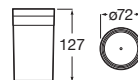

Victoria Square

Doble sistema de fijación: con adhesivo y con tornillos

Dispensador jabón encimera

Cromado	A817893C00	€ 81,80
Negro mate	A817893NBO	€ 107,00

Dispensador jabón pared

Cromado	A817892C00	€ 53,00
Negro mate	A817892NBO	€ 68,80

Portacepillos encimera

Cromado	A817895C00	€ 33,00
Negro mate	A817895NBO	€ 42,70

Portacepillos pared

Cromado	A817894C00	€ 34,70
Negro mate	A817894NBO	€ 45,00

Colgador

Cromado	A817880C00	€ 21,30
Negro mate	A817880NBO	€ 27,70

Colgador doble

Cromado	A817881C00	€ 39,00
Negro mate	A817881NBO	€ 50,50

Toallero

A			
600	Cromado	A817884C00	€ 55,20
	Negro mate	A817884NBO	€ 71,80
400	Cromado	A817883C00	€ 48,70
	Negro mate	A817883NBO	€ 63,30
300	Cromado	A817882C00	€ 43,30
	Negro mate	A817882NBO	€ 56,50

Toallero anilla

Cromado	A817886C00	€ 40,50
Negro mate	A817886NBO	€ 52,70

Toallero doble giratorio*

400	Cromado	A817885C00	€ 58,80
	Negro mate	A817885NBO	€ 76,30

*No admite instalación mediante adhesivo