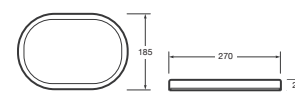

146 x 400 - 498	A817498040	€ 508,00
-----------------	-------------------	----------

Bandeja
en acabado Off-White

270 x 185 x 21	A817502009	€ 230,00
----------------	-------------------	----------

Caja organizadora
en acabado cepillado y detalle en brillo