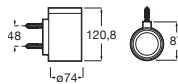

Portacepillos encimera

Cromado	A817594C00	€ 34,30
Acabados mate	A817594..0	€ 51,50