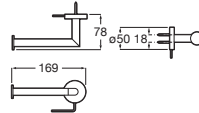

Compas

Jabonera ducha Cromado
150 x 110 **A817693C00** €43,50

Jabonera ducha rincón Cromado
250 x 250 **A817697C00** €63,30

Jabonera ducha rincón Cromado
210 x 210 **A817695C00** €56,70

Portarrollo sin tapa - derecha Cromado
A817684C00 €31,30