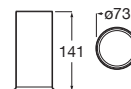

Allegro

Dispensador jabón encimera

Negro mate	A817863NB0	€ 66,30
Blanco mate	A817863B00	€ 66,30

Dispensador jabón pared

Negro mate	A817864NB0	€ 71,70
Blanco mate	A817864B00	€ 71,70

Portacepillos encimera

Negro mate	A817861NB0	€ 34,30
Blanco mate	A817861B00	€ 34,30