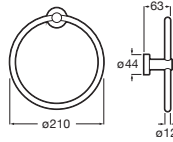

Toallero anilla
Acero inoxidable Mate
Ø210 **A817309002** € 58,30