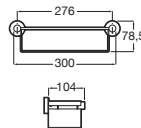

Jabonera ducha
Acero inoxidable Mate
300 x 100 **A817311002** € 86,70