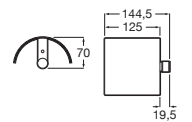

Portarrollo con tapa
Acero inoxidable Mate
A817304002 € 52,80