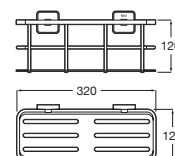

Victoria

Doble sistema de fijación: con adhesivo y con tornillos

Jabonera ducha Cromado
300 x 135 **A816688001** €71,20

Jabonera ducha Cromado
200 x 115 **A816687001** €56,70

Jabonera ducha
320 x 120 Cromado **A816696C00** €71,00
Negro mate **A816696NB0** €92,50