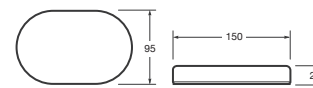

Jabonera encimera
en acabado Off-White con detalle en Greige

150 x 95 x 21	A817499040	€ 230,00