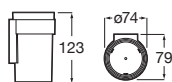

Portacepillos encimera

Cromado	A817895C00	€ 33,00
Negro mate	A817895NBO	€ 42,70