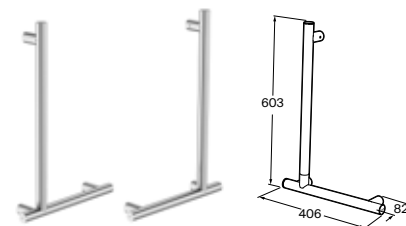

Asa de apoyo angular 90°

Acero

Derecha	Inox brillo	A816946C00	€ 175,00
	Blanco/ Negro mate	A816946..0	€ 192,00
Izquierda	Inox brillo	A816945C00	€ 175,00
	Blanco/ Negro mate	A816945..0	€ 192,00

Soporte deslizante para ducha de mano

Para asa recta o angular 90°. Ø32

Inox brillo	A816925C00	€ 44,20
Blanco/Negro mate	A816949..0	€ 41,80