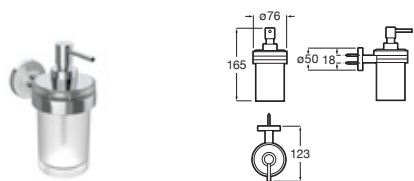

Compas

Dispensador jabón pared Cromado
A817689C00 €47,00