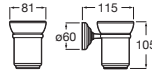

Portacepillos pared Cromado
A817007001 €65,70