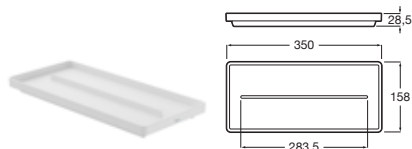

Ona

Dispensador jabón encimera

Blanco mate	A817673C60	€ 24,50
Verde mate	A817673C70	€ 24,50
Gris arena	A817673C80	€ 24,50

Portacepillos encimera

Blanco mate	A817672C60	€ 11,00
Verde mate	A817672C70	€ 11,00
Gris arena	A817672C80	€ 11,00

Bandeja

Blanco mate	A817671C60	€ 11,00
Verde mate	A817671C70	€ 11,00
Gris arena	A817671C80	€ 11,00

Bandeja

Blanco mate	A817670C60	€ 15,60
Verde mate	A817670C70	€ 15,60
Gris arena	A817670C80	€ 15,60

Ice

Dispensador jabón encimera

Blanco	A816861009	€ 26,00
Negro	A816861012	€ 26,00
Azul	A816861013	€ 26,00