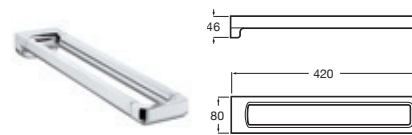

Toallero

A			
600	Cromado	A817030001	€ 65,80
	Acabados color	A817030..0	€ 98,50
	Negro mate	A817030NBO	€ 85,70
450	Cromado	A817029001	€ 60,30
	Acabados color	A817029..0	€ 90,30
	Negro mate	A817029NBO	€ 78,70
300	Cromado	A817039001	€ 55,70
	Acabados color	A817039..0	€ 83,30
	Negro mate	A817039NBO	€ 72,30