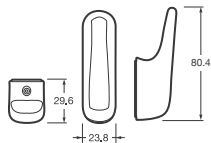

Armani / Casa - Baia

La segunda colección de baño conjunta entre Armani / Casa y Roca