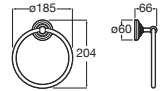

Portacepillos pared Cromado
A817007001 €65,70

Jabonera pared Cromado
A817005001 €58,30

Colgador Cromado
A817001001 €28,70

Toallero Cromado
 550 **A817003001** €86,00

Toallero anilla Cromado
 Ø185 **A817002001** €72,80