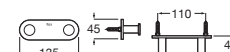

Jabonera encimera

Cromado	A817597C00	€ 42,00
Negro mate	A817597C40	€ 63,00

Jabonera pared

Cromado	A817591C00	€ 43,80
Acabados mate	A817591..0	€ 66,00

Colgador

Cromado	A817570C00	€ 21,00
Acabados color	A817570..0	€ 31,20