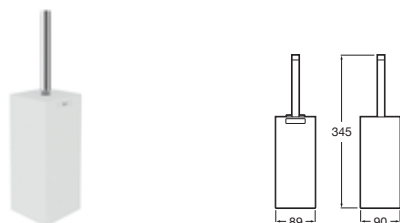

Escobillero suelo

Cromado	A816852001	€ 55,70
Negro mate	A816852024	€ 72,20