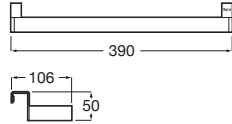

Accesorios para muebles

Toallero para mueble Extra

385 mm	Cromado	A817922C00	€ 52,00
	Negro mate	A817922NBO	€ 67,70