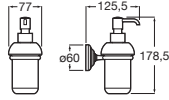

Carmen

Dispensador jabón pared Cromado
A817006001 €81,80