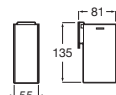

Portacepillos encimera

Cromado	A816844001	€ 28,20
Negro mate	A816844024	€ 36,00