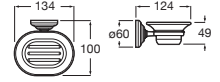

Jabonera pared Cromado
A817005001 €58,30