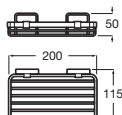

Victoria

Doble sistema de fijación: con adhesivo y con tornillos