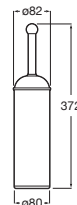

Escobillero pared Cromado
A817008001 €112,00