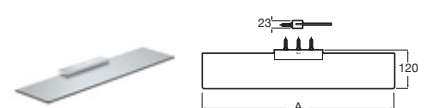

Toallero doble

400	Cromado	A817577C00	€ 82,50
	Acabados mate	A817577..0	€ 124,00

Toallero anilla

Cromado	A817579C00	€ 52,50
Acabados color	A817579..0	€ 79,00

Toallero doble giratorio

400	Cromado	A817578C00	€ 96,00
	Acabados mate	A817578..0	€ 144,00

Toallero estante

Cromado	A817580C00	€ 137,00
Acabados color	A817580..0	€ 203,00

Estante

A			
600	Cromado	A817592C00	€ 82,50
	Acabados mate	A817592..0	€ 124,00
450	Cromado	A817593C00	€ 75,80
	Acabados mate	A817593..0	€ 114,00