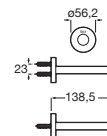

Hotels Round

N Acabados Negro Titanio cepillado, Grafito cepillado, Cobre cepillado

Portarrollo sin tapa

Cromado	A817582C00	€ 43,80
Acabados color	A817582..0	€ 66,00

Portarrollo doble sin tapa

Cromado	A817583C00	€ 54,80
Acabados mate	A817583..0	€ 82,30