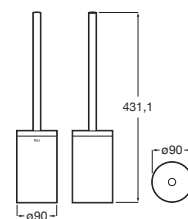

Portarrollo con estante

Cromado	A817581C00	€ 53,20
Acabados color	A817581..0	€ 79,80

Escobillero suelo

Cromado	A817586C00	€ 92,20
Acabado acero inoxidable	A817586SM0	€ 138,00
Acabados mate	A817586..0	€ 138,00