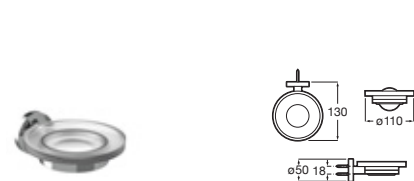

Escobillero pared

Cromado	A817734C00	€ 49,00
Negro mate	A817734NB0	€ 63,80

Compas

Dispensador jabón pared Cromado
A817689C00 €47,00

Portacepillos pared Cromado
A817691C00 €30,50

Jabonera pared Cromado
A817688C00 €29,50