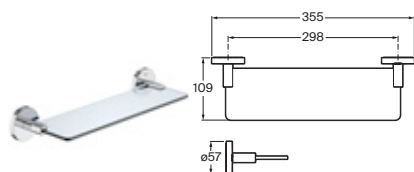

Victoria Round

Doble sistema de fijación: con adhesivo y con tornillos

Estante

350	Cromado	A817746C00	€ 56,30
	Negro mate	A817746NBO	€ 73,30

Portarrollo sin tapa

Cromado	A817747C00	€ 33,50
Negro mate	A817747NBO	€ 43,30

Portarrollo con estante

Cromado	A817889C00	€ 41,00
Negro mate	A817889NBO	€ 53,30