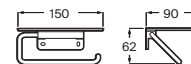

Portarrollo sin tapa

Cromado	A817747C00	€ 33,50
Negro mate	A817747NBO	€ 43,30