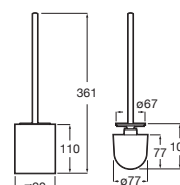

Escobillero suelo

Blanco	A816863009	€ 44,70
Negro	A816863012	€ 44,70
Azul	A816863013	€ 44,70