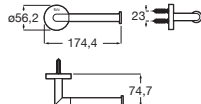

Hotels Round

N Acabados Negro Titanio cepillado, Grafito cepillado, Cobre cepillado

Portarrollo sin tapa

Cromado	A817582C00	€ 43,80
Acabados color	A817582..0	€ 66,00