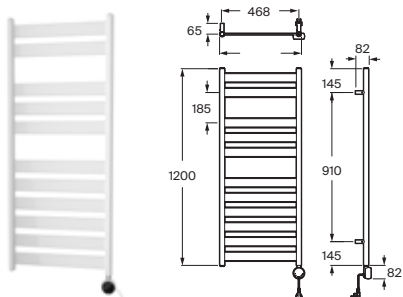

Papelera
Cromado
3 litros **A815487001** € 44,20

Papelera
5 litros Cromado **A817875C00** € 64,70
Negro mate **A817875NB0** € 84,00

Hotels

Caja para pañuelos de pared Cromado
A815492001 € 74,20

Toallero eléctrico 500 W
 1200 Cromado **A816643C00** € 925,00
 Negro mate **A816643NB0** € 700,00
 Blanco brillo **A816643P30** € 637,00