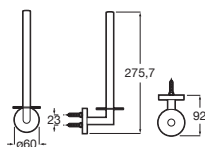

Portarrollo reserva

Cromado	A817584C00	€ 37,50
Acabado acero inoxidable	A817584SM0	€ 56,20
Acabados mate	A817584..0	€ 56,20

Portarrollo reserva doble

Cromado	A817585C00	€ 46,80
Acabados mate	A817585..0	€ 70,20