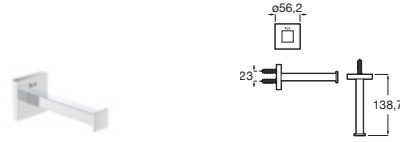

Toallero estante

Cromado	A817611C00	€144,00
Negro mate	A817611C40	€218,00

Portarrollo sin tapa

Cromado	A817613C00	€46,00
Negro mate	A817613C40	€69,00

Hotels Square

Portarrollo doble sin tapa

Cromado	A817616C00	€ 49,00
Negro mate	A817616C40	€ 73,70