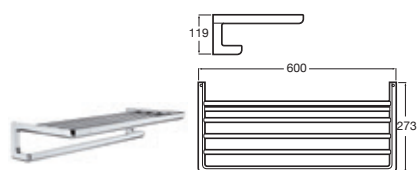

Tempo

N Acabados Grafito cepillado, Cobre cepillado