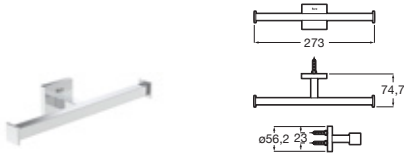

Toallero estante

Cromado	A817611C00	€144,00
Negro mate	A817611C40	€218,00

Portarrollo sin tapa

Cromado	A817613C00	€46,00
Negro mate	A817613C40	€69,00

Hotels Square

Portarrollo doble sin tapa

Cromado	A817616C00	€ 49,00
Negro mate	A817616C40	€ 73,70