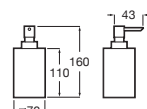

Bandeja

Blanco mate	A817671C60	€ 11,00
Verde mate	A817671C70	€ 11,00
Gris arena	A817671C80	€ 11,00

Bandeja

Blanco mate	A817670C60	€ 15,60
Verde mate	A817670C70	€ 15,60
Gris arena	A817670C80	€ 15,60

Ice

Dispensador jabón encimera