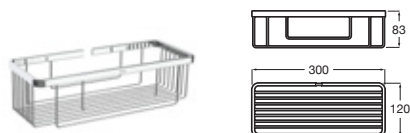

Tendedor extensible
Cromado
Hasta 2 m **A815493001** € 51,50

Jabonera ducha
Cromado
300 x 120 **A816730001** € 66,20

Jabonera ducha
Cromado
200 x 120 **A816403001** € 52,50

Jabonera ducha rincón
Cromado
200 x 200 **A816731001** € 66,20