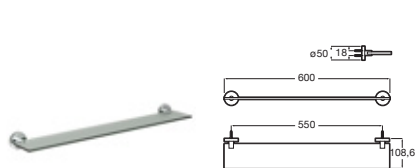

Estante Cromado
600 **A817692C00** €52,50