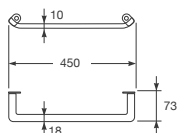

Toallero

A		01	40 / 57
750 x 75 x 18	A8172700..	€ 612,00	€ 694,00
530 x 75 x 18	A8172710..	€ 568,00	€ 612,00
400 x 75 x 18	A8172720..	€ 554,00	€ 580,00

Toallero para lavabo suspendido

450 x 73 x 18	Chrome	A816447001	€ 1.336,00
	Greige	A816447040	€ 1.430,00
	Acero cepillado	A816447057	€ 1.430,00