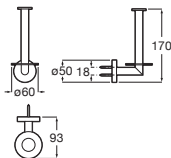

Portarrollo reserva Cromado
A817686C00 €28,00