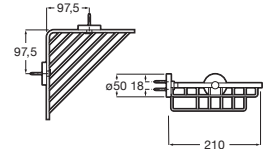

Jabonera ducha rincón Cromado
210 x 210 **A817695C00** €56,70