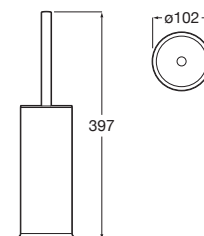

Escobillero suelo

Negro mate	A817865NB0	€ 92,70
Blanco mate	A817865B00	€ 92,70