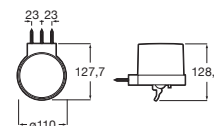

Dispensador jabón pared

Cromado	A817596C00	€ 71,20
Acabados color	A817596..0	€ 107,00