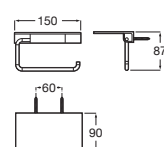

Hotels Round

N Acabados Negro Titanio cepillado, Grafito cepillado, Cobre cepillado

Portarrollo sin tapa

Cromado	A817582C00	€ 43,80
Acabados color	A817582..0	€ 66,00

Portarrollo doble sin tapa

Cromado	A817583C00	€ 54,80
Acabados mate	A817583..0	€ 82,30

Portarrollo reserva

Cromado	A817584C00	€ 37,50
Acabado acero inoxidable	A817584SM0	€ 56,20
Acabados mate	A817584..0	€ 56,20

Portarrollo reserva doble

Cromado	A817585C00	€ 46,80
Acabados mate	A817585..0	€ 70,20

Portarrollo con estante

Cromado	A817581C00	€ 53,20
Acabados color	A817581..0	€ 79,80

Escobillero suelo

Cromado	A817586C00	€ 92,20
Acabado acero inoxidable	A817586SM0	€ 138,00
Acabados mate	A817586..0	€ 138,00

Escobillero pared

Cromado	A817587C00	€ 99,00
Acabados color	A817587..0	€ 149,00

Escobillero suelo con portarrollo

Cromado	A817588C00	€ 149,00
Acabados mate	A817588..0	€ 225,00

Medidas en mm. Toda factura tendrá el recargo del IVA / La presente tarifa anula las anteriores.
Sustituir (.) de la referencia de producto por el código del acabado elegido:
Acabados color: CN Negro titanio, RG Oro rosado, NM Negro titanio cepillado, VA Oro cepillado,
SM Acabado acero inoxidable, GM Grafito cepillado, RM Cobre cepillado.

Acabados mate: C4 Negro mate, BO Blanco mate

N Novedad