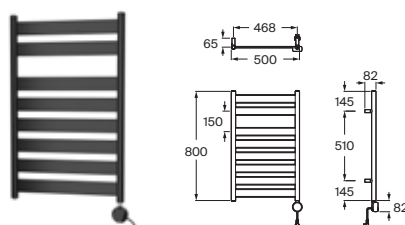

Papelera
Cromado
3 litros **A815487001** € 44,20

Papelera
5 litros Cromado **A817875C00** € 64,70
Negro mate **A817875NB0** € 84,00

Hotels

Caja para pañuelos de pared Cromado
A815492001 € 74,20

Toallero eléctrico 500 W
 1200 Cromado **A816643C00** € 925,00
 Negro mate **A816643NB0** € 700,00
 Blanco brillo **A816643P30** € 637,00