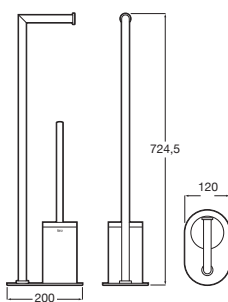

Escobillero suelo con portarrollo

Cromado	A817588C00	€ 149,00
Acabados mate	A817588..0	€ 225,00

Medidas en mm. Toda factura tendrá el recargo del IVA / La presente tarifa anula las anteriores.
Sustituir (.) de la referencia de producto por el código del acabado elegido:
Acabados color: CN Negro titanio, RG Oro rosado, NM Negro titanio cepillado, VA Oro cepillado,
SM Acabado acero inoxidable, GM Grafito cepillado, RM Cobre cepillado.

Acabados mate: C4 Negro mate, BO Blanco mate

N Novedad