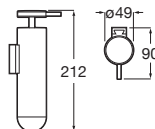

Allegro

Dispensador jabón encimera

Negro mate	A817863NB0	€ 66,30
Blanco mate	A817863B00	€ 66,30

Dispensador jabón pared

Negro mate	A817864NB0	€ 71,70
Blanco mate	A817864B00	€ 71,70

Portacepillos encimera

Negro mate	A817861NB0	€ 34,30
Blanco mate	A817861B00	€ 34,30