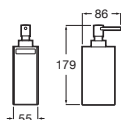

Rubik

Doble sistema de fijación: con adhesivo y con tornillos