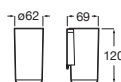

Dispensador jabón pared

Cromado	A817736C00	€49,00
Negro mate	A817736NBO	€63,80