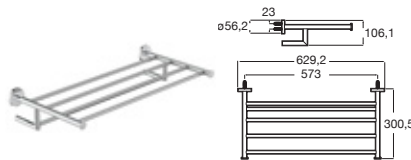

Toallero doble

400	Cromado	A817577C00	€ 82,50
	Acabados mate	A817577..0	€ 124,00

Toallero anilla

Cromado	A817579C00	€ 52,50
Acabados color	A817579..0	€ 79,00

Toallero doble giratorio

400	Cromado	A817578C00	€ 96,00
	Acabados mate	A817578..0	€ 144,00