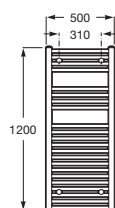

Victoria

Doble sistema de fijación: con adhesivo y con tornillos

Toallero eléctrico 300 W
Cromado **A816640C00** €365,00
Negro mate **A816640NB0** €247,00
Blanco brillo **A816640P30** €223,00