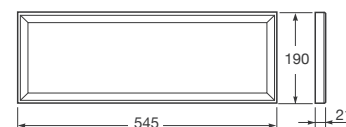

Bandeja de sobrenCIMERA	19/20/21	
545 x 190	A8565398..	€422,00