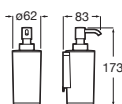

Sonata

Doble sistema de fijación: con adhesivo y con tornillos