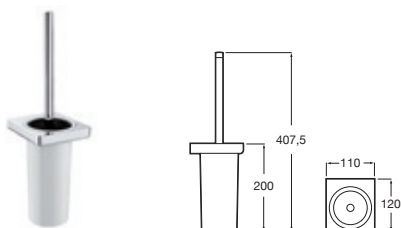

Escobillero pared

Cromado	A817036001	€ 111,00
Acabados color	A817036..0	€ 166,00
Negro mate	A817036NBO	€ 145,00