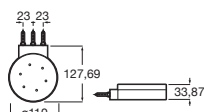

Hotels Round

N Acabados Negro Titanio cepillado, Grafito cepillado, Cobre cepillado

Dispensador jabón encimera

Cromado	A817589C00	€ 66,20
Acabados mate	A817589..0	€ 99,00

Dispensador jabón pared

Cromado	A817596C00	€ 71,20
Acabados color	A817596..0	€ 107,00

Dispensador jabón pared

Cromado	A817590C00	€ 71,20
Acabados mate	A817590..0	€ 107,00

Portacepillos encimera

Cromado	A817594C00	€ 34,30
Acabados mate	A817594..0	€ 51,50

Portacepillos pared

Cromado	A817595C00	€ 47,00
Acabados color	A817595..0	€ 70,30

Jabonera encimera

Cromado	A817597C00	€ 42,00
Negro mate	A817597C40	€ 63,00

Jabonera pared

Cromado	A817591C00	€ 43,80
Acabados mate	A817591..0	€ 66,00

Colgador

Cromado	A817570C00	€ 21,00
Acabados color	A817570..0	€ 31,20

Colgador doble

Cromado	A817571C00	€ 25,80
Acabados mate	A817571..0	€ 38,70