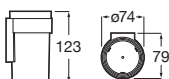

Portacepillos encimera

Cromado	A817895C00	€ 33,00
Negro mate	A817895NBO	€ 42,70