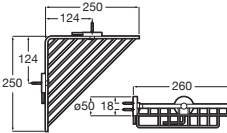

Jabonera ducha rincón Cromado
250 x 250 **A817697C00** €63,30