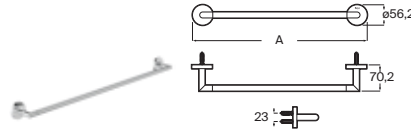

Colgador doble

Cromado	A817571C00	€ 25,80
Acabados mate	A817571..0	€ 38,70

Hotels Round

N Acabados Negro Titanio cepillado, Grafito cepillado, Cobre cepillado

Colgador triple

Cromado	A817572C00	€ 31,20
Acabados mate	A817572..0	€ 46,50