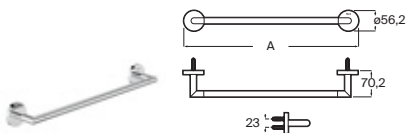

Toallero

A			
450	Cromado	A817575C00	€ 41,50
	Acabados color	A817575..0	€ 62,50
300	Cromado	A817576C00	€ 35,80
	Acabados color	A817576..0	€ 54,20