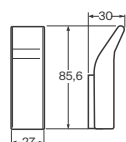

Caja organizadora para barra estante o mueble		
249 x 109,5 x 60	A816452043	€78,00

Colgador	01	39/40/57
30 x 27 x 85,6	A8164510..	€68,00 €88,00

Toallero			
A	01	39/40/57	
752,5 x 75 x 60	A8164570..	€352,00	€442,00
533,5 x 75 x 60	A8164560..	€310,00	€384,00
394 x 75 x 60	A8164550..	€280,00	€340,00
284,5 x 75 x 60	A8164540..	€228,00	€282,00