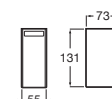

Dispensador jabón pared

Cromado	A816842001	€ 62,70
Negro mate	A816842024	€ 81,00