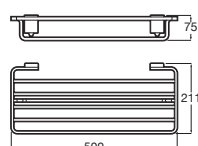

Toallero estante*

500	Cromado	A816848001	€ 146,00
	Negro mate	A816848024	€ 190,00