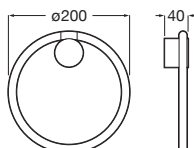

Portacepillos pared

Negro mate	A817862NB0	€ 47,20
Blanco mate	A817862B00	€ 47,20

Colgador

Negro mate	A817860NB0	€ 21,00
Blanco mate	A817860B00	€ 21,00

Toallero

400	Negro mate	A817868NB0	€ 41,80
	Blanco mate	A817868B00	€ 41,80