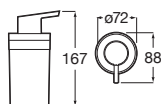

Victoria Round

Doble sistema de fijación: con adhesivo y con tornillos

Dispensador jabón encimera

Cromado	A817893C00	€ 81,80
Negro mate	A817893NBO	€ 107,00