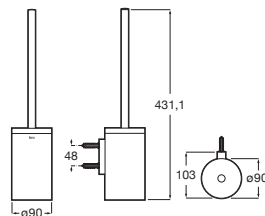

Escobillero pared

Cromado	A817587C00	€ 99,00
Acabados color	A817587..0	€ 149,00