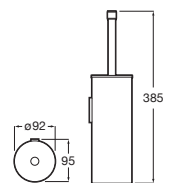

Escobillero pared
Acero inoxidable Mate
A817305002 € 70,20