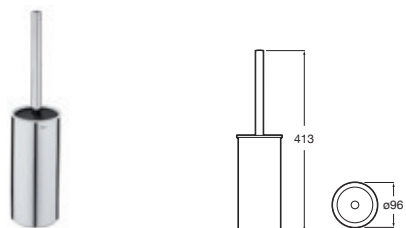

Escobillero suelo

Cromado	A817038001	€ 91,00
Acabados color	A817038..0	€ 137,00
Negro mate	A817038NBO	€ 119,00