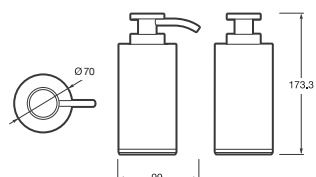

Dispensador jabón encimera
en acabado cepillado y detalles en brillo

70 x 173,3	Greige combinado con Shiny Greige	A817494040	€ 210,00
	Acero cepillado combinado con Chrome	A817494057	€ 210,00

40 57

Portacepillos encimera
en acabado cepillado y detalle en brillo