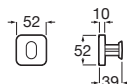

Portacepillos pared

Cromado	A817894C00	€ 34,70
Negro mate	A817894NBO	€ 45,00