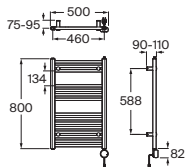

Victoria

Doble sistema de fijación: con adhesivo y con tornillos