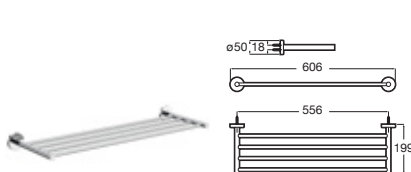

Colgador Cromado
A817675C00 €18,70

Colgador doble Cromado
A817676C00 €34,30

Toallero Cromado

A	Artículo	Precio
800	A817680C00	€54,80
600	A817679C00	€49,00
400	A817678C00	€43,30

Toallero anilla Cromado
 Ø200 **A817681C00** €35,70