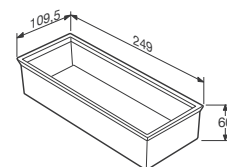

Caja organizadora para barra estante o mueble		
249 x 109,5 x 60	A816452043	€78,00

Colgador	01	39/40/57
30 x 27 x 85,6	A8164510..	€68,00 €88,00

Toallero			
A	01	39/40/57	
752,5 x 75 x 60	A8164570..	€352,00	€442,00
533,5 x 75 x 60	A8164560..	€310,00	€384,00
394 x 75 x 60	A8164550..	€280,00	€340,00
284,5 x 75 x 60	A8164540..	€228,00	€282,00