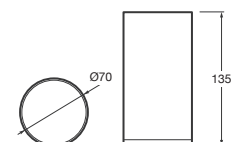

Dispensador jabón encimera
en acabado cepillado y detalles en brillo

70 x 173,3	Greige combinado con Shiny Greige	A817494040	€ 210,00
	Acero cepillado combinado con Chrome	A817494057	€ 210,00

40 57

Portacepillos encimera
en acabado cepillado y detalle en brillo