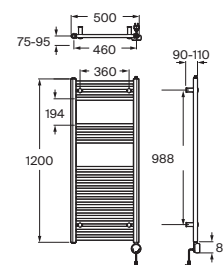

Victoria

Doble sistema de fijación: con adhesivo y con tornillos