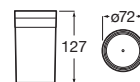

Victoria Round

Doble sistema de fijación: con adhesivo y con tornillos

Dispensador jabón encimera

Cromado	A817893C00	€ 81,80
Negro mate	A817893NBO	€ 107,00

Dispensador jabón pared

Cromado	A817892C00	€ 53,00
Negro mate	A817892NBO	€ 68,80