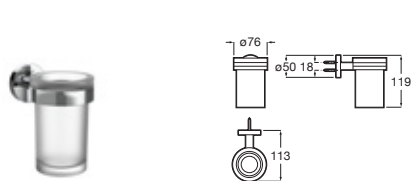

Escobillero pared

Cromado	A817734C00	€ 49,00
Negro mate	A817734NB0	€ 63,80

Compas

Dispensador jabón pared Cromado
A817689C00 €47,00

Portacepillos pared Cromado
A817691C00 €30,50

Jabonera pared Cromado
A817688C00 €29,50