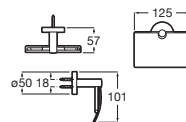

Portarrollo con tapa Cromado
A817677C00 €36,20