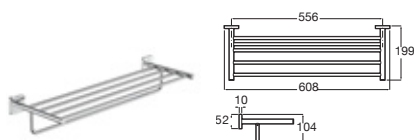

Cromado	A817886C00	€ 40,50
Negro mate	A817886NBO	€ 52,70

Toallero doble giratorio*

400	Cromado	A817885C00	€ 58,80
	Negro mate	A817885NBO	€ 76,30

*No admite instalación mediante adhesivo

Victoria Square

Doble sistema de fijación: con adhesivo y con tornillos