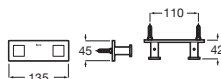

Colgador

Cromado	A817601C00	€21,80
Negro mate	A817601C40	€32,50