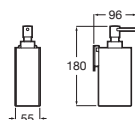

Dispensador jabón pared

Cromado	A816842001	€ 62,70
Negro mate	A816842024	€ 81,00

Portacepillos encimera

Cromado	A816844001	€ 28,20
Negro mate	A816844024	€ 36,00

Portacepillos pared

Cromado	A816843001	€ 41,70
Negro mate	A816843024	€ 54,30