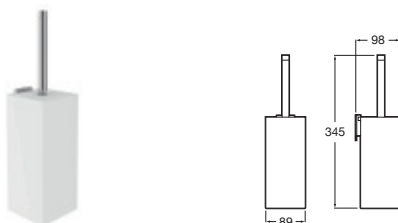

Escobillero pared

Cromado	A816851001	€ 65,30
Negro mate	A816851024	€ 84,80