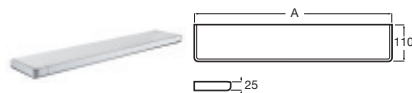

Toallero doble

Cromado	A817031001	€ 121,00
Acabados color	A817031..0	€ 183,00
Negro mate	A817031NBO	€ 158,00

Tempo

N Acabados Grafito cepillado, Cobre cepillado

Toallero estante

600	Cromado	A817032001	€ 152,00
	Acabados color	A817032..0	€ 267,00
	Negro mate	A817032NBO	€ 198,00