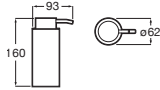

Superinox

Dispensador jabón encimera
Acero inoxidable Mate
A817312002 € 58,30