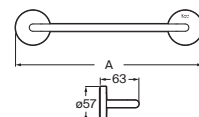

Portacepillos encimera

Cromado	A817895C00	€ 33,00
Negro mate	A817895NBO	€ 42,70

Portacepillos pared

Cromado	A817894C00	€ 34,70
Negro mate	A817894NBO	€ 45,00

Colgador

Cromado	A817740C00	€ 20,30
Negro mate	A817740NBO	€ 26,30