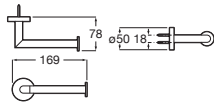

Compas

Jabonera ducha Cromado
150 x 110 **A817693C00** €43,50

Jabonera ducha rincón Cromado
250 x 250 **A817697C00** €63,30

Jabonera ducha rincón Cromado
210 x 210 **A817695C00** €56,70

Portarrollo sin tapa - derecha Cromado
A817684C00 €31,30