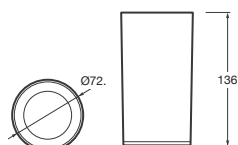

72,56 x 136	Translucént fumé combinado con Shiny Greige	A817493040	€ 98,00
	Translucént fumé combinado con Chrome	A817493001	€ 98,00

40 01