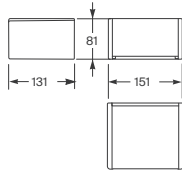

Set de accesorios compuesto de:		39
dosificador de jabón, recipiente para cepillos de		40
dientes, jabonera y bandeja	01	57
175 x 150 x 150	A8166270..	€ 556,00 € 810,00