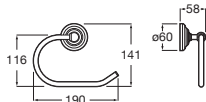

Portacepillos pared Cromado
A817007001 €65,70

Jabonera pared Cromado
A817005001 €58,30

Colgador Cromado
A817001001 €28,70

Toallero Cromado
 550 **A817003001** €86,00

Toallero anilla Cromado
 Ø185 **A817002001** €72,80