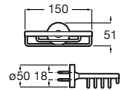

Compas

Jabonera ducha Cromado
150 x 110 **A817693C00** €43,50