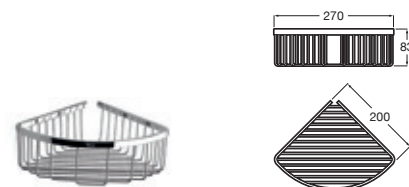

Tendedor extensible
Cromado
Hasta 2 m **A815493001** € 51,50

Jabonera ducha
Cromado
300 x 120 **A816730001** € 66,20

Jabonera ducha
Cromado
200 x 120 **A816403001** € 52,50

Jabonera ducha rincón
Cromado
200 x 200 **A816731001** € 66,20