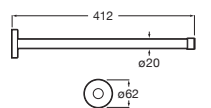

Colgador
Acero inoxidable Mate
A817300002 € 29,80

Toallero
Acero inoxidable Mate
A
600 **A817308002** € 77,00
400 **A817307002** € 74,30

Toallero anilla
Acero inoxidable Mate
Ø210 **A817309002** € 58,30