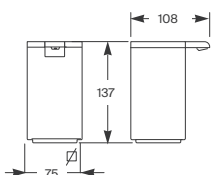

Armani / Casa - Island

La primera colección de baño conjunta entre Armani / Casa y Roca