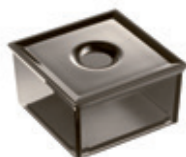

Caja organizadora para barra estante o mueble		
109,5 x 109,5 x 60	A816453043	€66,00