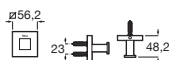

Hotels Square