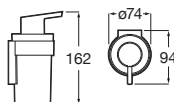

Dispensador jabón pared

Cromado	A817892C00	€ 53,00
Negro mate	A817892NBO	€ 68,80