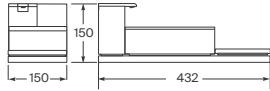

Armani / Casa - Island

La primera colección de baño conjunta entre Armani / Casa y Roca