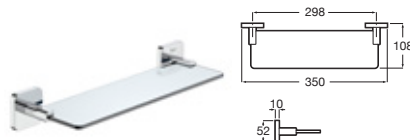

Estante

350	Cromado	A817888C00	€ 59,30
	Negro mate	A817888NBO	€ 77,00