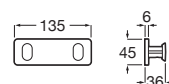

Colgador

Cromado	A817880C00	€ 21,30
Negro mate	A817880NBO	€ 27,70