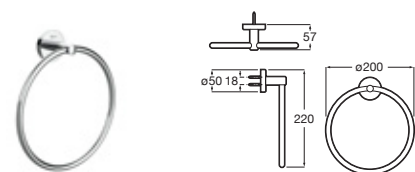

Colgador Cromado
A817675C00 €18,70

Colgador doble Cromado
A817676C00 €34,30

Toallero Cromado

A	Artículo	Precio
800	A817680C00	€54,80
600	A817679C00	€49,00
400	A817678C00	€43,30

Toallero anilla Cromado
 Ø200 **A817681C00** €35,70

Toallero estante Cromado
A817682C00 €108,00

Toallero estante Cromado
A817683C00 €136,00

Estante Cromado
 600 **A817692C00** €52,50

Jabonera ducha Cromado
 300 x 135 **A817696C00** €63,30

Jabonera ducha Cromado
 210 x 115 **A817694C00** €50,20