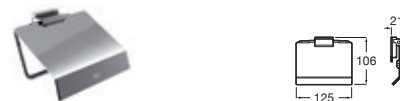

Rubik

Doble sistema de fijación: con adhesivo y con tornillos

Jabonera ducha rincón

175 x 175	Cromado	A816854001	€ 83,30
	Negro mate	A816854024	€ 108,00

Portarrollo sin tapa

Cromado	A816850001	€ 41,70
Negro mate	A816850024	€ 54,30