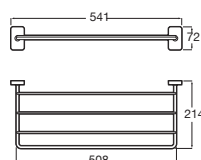

Toallero anilla

Cromado	A817728C00	€37,50
Negro mate	A817728NBO	€48,70

Toallero doble giratorio*

400	Cromado	A817727C00	€54,70
	Negro mate	A817727NBO	€71,00

*No admite instalación mediante adhesivo

Toallero estante*