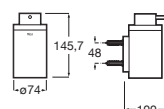

Dispensador jabón encimera

Cromado	A817589C00	€ 66,20
Acabados mate	A817589..0	€ 99,00