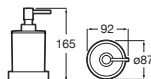

Portarrollo reserva
Acero inoxidable Mate
A817303002 € 47,00

Escobillero suelo
Acero inoxidable Mate
A817306002 € 58,30

Escobillero pared
Acero inoxidable Mate
A817305002 € 70,20

Tempo

N Acabados Grafito cepillado, Cobre cepillado