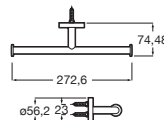

Portarrollo doble sin tapa

Cromado	A817583C00	€ 54,80
Acabados mate	A817583..0	€ 82,30