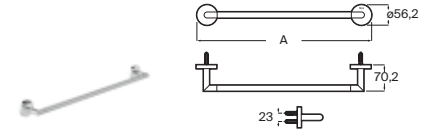

Toallero

A			
600	Cromado	A817574C00	€ 46,70
	Acabados color	A817574..0	€ 69,80