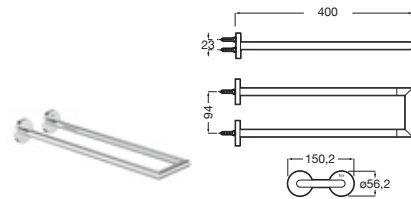

Toallero

A			
750	Cromado	A817573C00	€ 52,50
	Acabados mate	A817573..0	€ 78,80

Toallero

A			
600	Cromado	A817574C00	€ 46,70
	Acabados color	A817574..0	€ 69,80

Toallero

A			
450	Cromado	A817575C00	€ 41,50
	Acabados color	A817575..0	€ 62,50
300	Cromado	A817576C00	€ 35,80
	Acabados color	A817576..0	€ 54,20