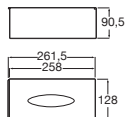

Papelera
Cromado
3 litros **A815487001** € 44,20

Papelera
5 litros Cromado **A817875C00** € 64,70
Negro mate **A817875NB0** € 84,00

Hotels

Caja para pañuelos de pared Cromado
A815492001 € 74,20

Toallero eléctrico 500 W
 1200 Cromado **A816643C00** € 925,00
 Negro mate **A816643NB0** € 700,00
 Blanco brillo **A816643P30** € 637,00