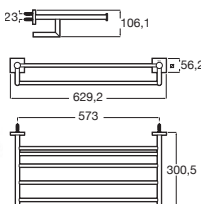

Toallero doble

400	Cromado	A817608C00	€86,50
	Negro mate	A817608C40	€130,00

Toallero anilla

Cromado	A817610C00	€65,80
Negro mate	A817610C40	€98,30

Toallero doble giratorio

400	Cromado	A817609C00	€101,00
	Negro mate	A817609C40	€152,00