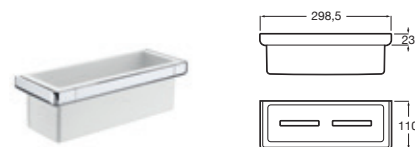

Estante

A	Cromado	A817027001	€ 80,80
	Acabados color	A817027..0	€ 122,00
	Negro mate	A817027NBO	€ 106,00
300	Cromado	A817040001	€ 65,80
	Acabados color	A817040..0	€ 98,50
	Negro mate	A817040NBO	€ 85,70