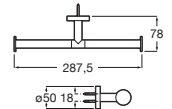

Portarrollo sin tapa doble Cromado
A817687C00 €39,20