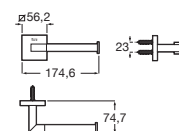

Portarrollo sin tapa

Cromado	A817613C00	€46,00
Negro mate	A817613C40	€69,00