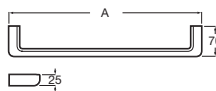

Colgador

Cromado	A817020001	€ 27,50
Acabados color	A817020..0	€ 40,80
Negro mate	A817020NBO	€ 35,70

Toallero

A			
600	Cromado	A817030001	€ 65,80
	Acabados color	A817030..0	€ 98,50
	Negro mate	A817030NBO	€ 85,70
450	Cromado	A817029001	€ 60,30
	Acabados color	A817029..0	€ 90,30
	Negro mate	A817029NBO	€ 78,70
300	Cromado	A817039001	€ 55,70
	Acabados color	A817039..0	€ 83,30
	Negro mate	A817039NBO	€ 72,30