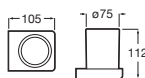

Portacepillos encimera

Cromado	A817022001	€ 63,00
Acabados color	A817022..0	€ 94,70
Negro mate	A817022NBO	€ 82,00