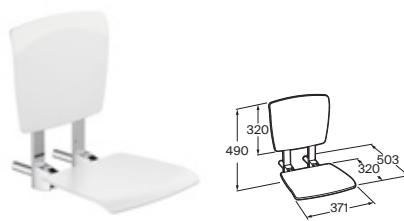

Asiento de ducha abatible portátil con respaldo

Para asas rectas Access Pro y Access Design. Ø 32

Blanco mate	A816971B00	€ 605,00
Gris antracita	A816971GR0	€ 605,00