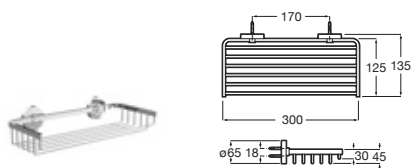

Jabonera ducha Cromado
300 x 135 **A817696C00** €63,30