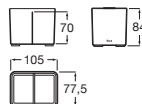

Dispensador jabón encimera

Blanco mate	A817673C60	€ 24,50
Verde mate	A817673C70	€ 24,50
Gris arena	A817673C80	€ 24,50