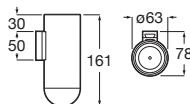

Allegro

Dispensador jabón encimera

Negro mate	A817863NB0	€ 66,30
Blanco mate	A817863B00	€ 66,30

Dispensador jabón pared

Negro mate	A817864NB0	€ 71,70
Blanco mate	A817864B00	€ 71,70

Portacepillos encimera

Negro mate	A817861NB0	€ 34,30
Blanco mate	A817861B00	€ 34,30