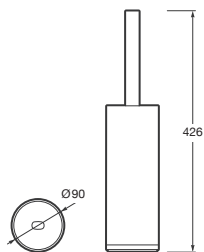

Escobillero suelo

90 x 426	Greige combinado con Shiny Greige	A817495040	€ 232,00
	Acero cepillado combinado con Chrome	A817495057	€ 232,00