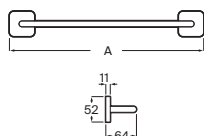

Portacepillos pared

Cromado	A817894C00	€ 34,70
Negro mate	A817894NBO	€ 45,00

Colgador

Cromado	A817880C00	€ 21,30
Negro mate	A817880NBO	€ 27,70

Colgador doble

Cromado	A817881C00	€ 39,00
Negro mate	A817881NBO	€ 50,50