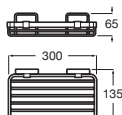

Victoria

Doble sistema de fijación: con adhesivo y con tornillos