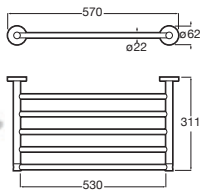

Toallero estante
Acero inoxidable Mate
A817302002 € 162,00