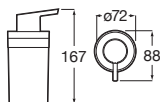

Victoria Square

Doble sistema de fijación: con adhesivo y con tornillos

Dispensador jabón encimera

Cromado	A817893C00	€ 81,80
Negro mate	A817893NBO	€ 107,00